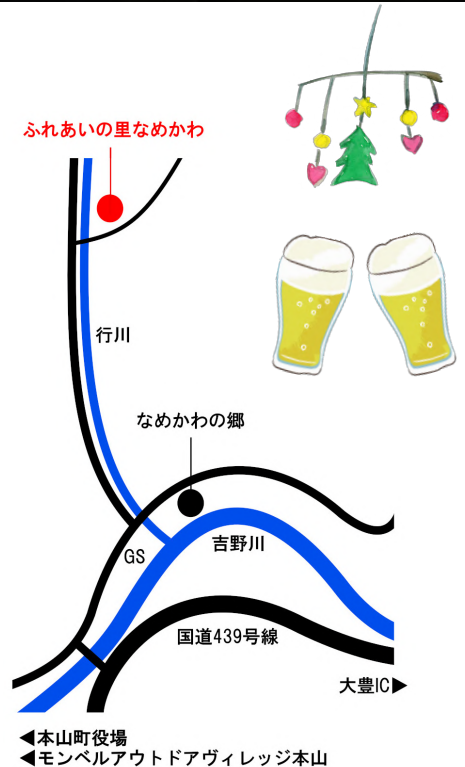

お問合せ：集落活動センターなめかわ運営協議会

☎ 080-2986-1700

✉ at.namekawa@gmail.com