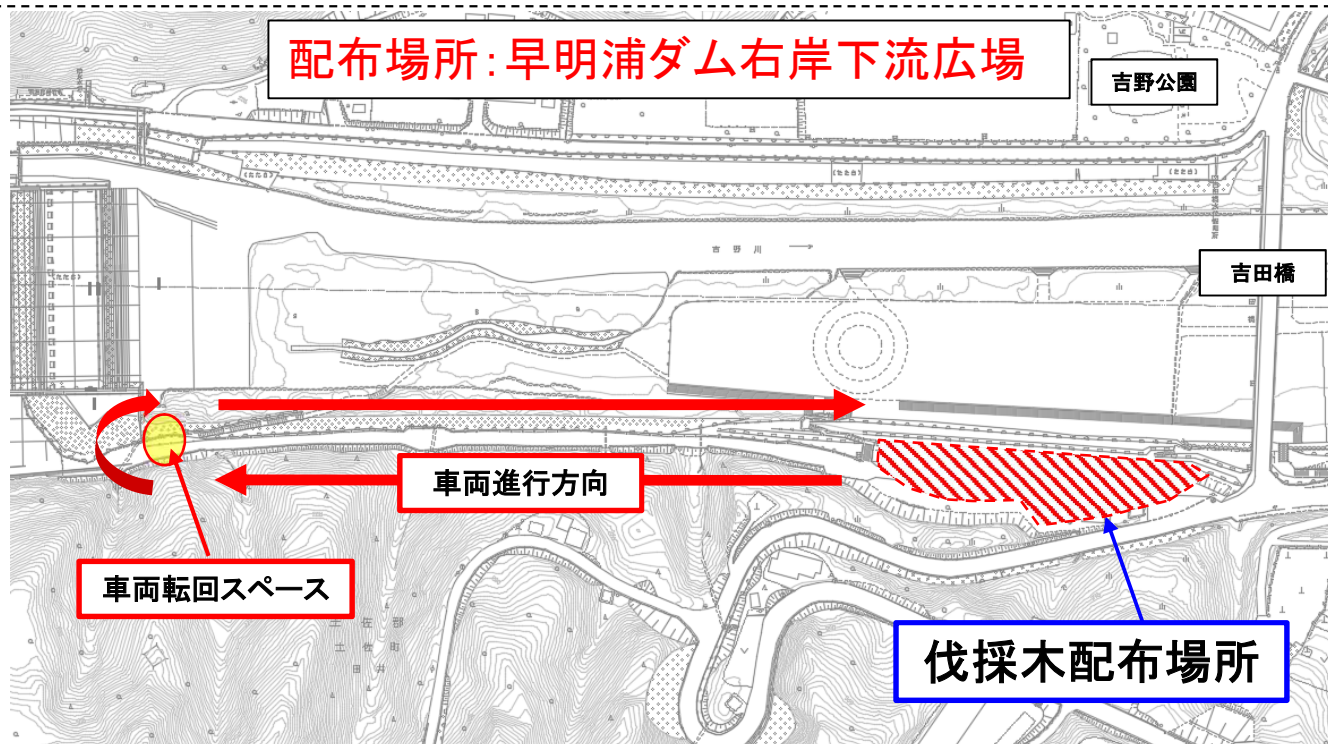

早明浦ダム再生事業からのお知らせ

～伐採木（桜等）の配布について～

現在、早明浦ダム再生事業により閉鎖している早明浦ダム右岸下流広場内の並木について、工事の支障となるため伐採を行います。

以下の要領で桜等伐採木の配布を行いますので、注意事項をご確認の上、希望される方は配布場所までお越しください。

注意事項

- ・現地にて受付後、配布いたします。また、混雑が予想されることから配布立木の吟味等はできません。積込は機構で対応いたします。
- ・配布数量が無くなり次第締め切りますので、あらかじめご了承ください。
- ・自家消費(利用)される方のみを配布の対象としております。配布した伐採木の商業利用は禁止です。
- ・配布する伐採木は長さ1m程度に切った幹、及び枝です。
- ・車両スペースの関係から軽トラック又は普通乗用車でお越しください。中型以上のトラックには対応できません。また、配布量はお一人様車1台分とさせていただきます。

配布日時：令和4年8月21日(日)9時～16時

〔お問い合わせ先〕

独立行政法人水資源機構 早明浦ダム再生事業推進室 調整課

〒781-3401 高知県土佐郡土佐町土居593番地

電話：0887-72-9750