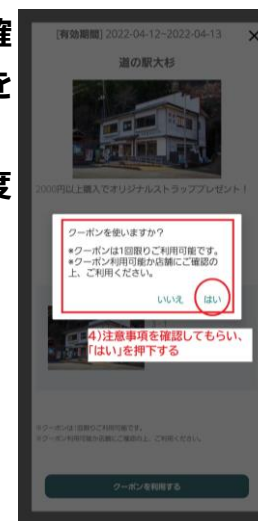

# れいほくアドベンチャーアプリ

実施期間: 2022/4/28(金)～2023/3/31(金)

クーポン機能説明書

# クーポンの利用方法

クーポンタブから  
使用したいクーポンを選ぶ。

有効期間、特典内容の確認をした上で、「クーポンを利用する」を押下。  
※クーポンの使用は一度きりだと伝えてください。

注意事項を確認してもらい「はい」を押下。

画面が切り替わったら  
再度「はい」を押下。

クーポン一覧画面から  
使用したクーポンの右下に  
「日付と使用済み」が表示  
されることを確認する。